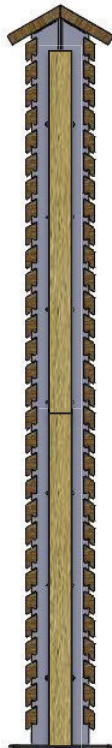

➤ Schallschutz light

Doppelte Sichtschutzwand

Lamelle/Lamelle
Flumroc Ecco
60 mm

Rhomboid/Rhomboid
Flumroc Ecco
60 oder 80 mm

Rhomboid/Lamelle
Flumroc Ecco
60 oder 80 mm

Flumroc ECCO 60 mm oder *80 mm
mit doppelseitigem Glasvlies schwarz

* 80 mm nur bei Rhomboid oder Kombination Rhomboid Lamelle möglich!

Flumroc Ecco mit beidseitigem
schwarzem Vlies 60 oder 80 mm

Siga Wigluv black 60 mm Breit, 40 m Lang
oder Mitbewerberprodukt

Abstandsrolle mit Gummigranulat
70 x 8 mm
(Zwischen Pfostenfüsse auf Fundament)

Kompriband als Distanzhalter 20/7 – 16 mm
zwischen Isolation und Holzbeplankung.
(Vertikal und Partiiell einsetzbar)