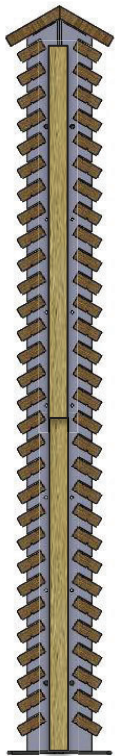

➤ Schallschutz light

Doppelte Sichtschutzwand

Lamelle/Lamelle
Flumroc Ecco
60 mm

Rhomboid/Rhomboid
Flumroc Ecco
60 oder 80 mm

Rhomboid/Lamelle
Flumroc Ecco
60 oder 80 mm

Flumroc ECCO 60 mm oder *80 mm
mit doppelseitigem Glasvlies schwarz

* 80 mm nur bei Rhomboid oder Kombination Rhomboid Lamelle möglich!

Flumroc Ecco mit beidseitigem
schwarzem Vlies 60 oder 80 mm

Siga Wigluv black 60 mm Breit, 40 m Lang
oder Mitbewerberprodukt

Abstandsrolle mit Gummigranulat
70 x 8 mm
(Zwischen Pfostenfüsse auf Fundament)

Kompriband als Distanzhalter 20/7 – 16 mm
zwischen Isolation und Holzbeplankung.
(Vertikal und Partiiell einsetzbar)