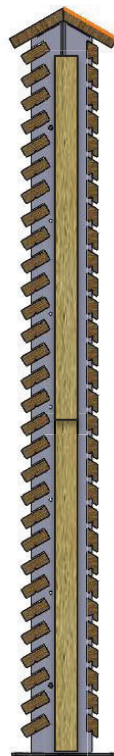

➤ Schallschutz light

Doppelte Sichtschutzwand

Lamelle/Lamelle
Flumroc Ecco
60 mm

Rhomboid/Rhomboid
Flumroc Ecco
60 oder 80 mm

Rhomboid/Lamelle
Flumroc Ecco
60 oder 80 mm

Flumroc ECCO 60 mm oder *80 mm
mit doppelseitigem Glasvlies schwarz

* 80 mm nur bei Rhomboid oder Kombination Rhomboid Lamelle möglich!

Flumroc Ecco mit beidseitigem
schwarzem Vlies 60 oder 80 mm

Siga Wigluv black 60 mm Breit, 40 m Lang
oder Mitbewerberprodukt

Abstandsrolle mit Gummigranulat
70 x 8 mm
(Zwischen Pfostenfüsse auf Fundament)

Kompriband als Distanzhalter 20/7 – 16 mm
zwischen Isolation und Holzbeplankung.
(Vertikal und Partiiell einsetzbar)