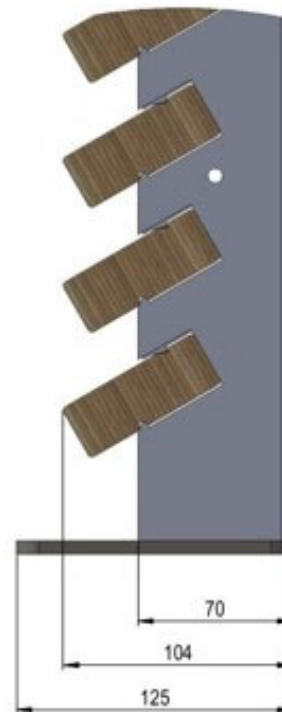

Profile:

- Lamelle 26/68 mm
- Rhomboid 26/53 mm
- Abdeckbrett 26 x 140 mm

- Accoya
- Accoya Grey
- CH Weisstanne
- Douglasie
- Lärche (Astarm)
- Sipo

Andere Holzarten und Farbbehandlungen auf Anfrage.

Lamelle

Rhomboid